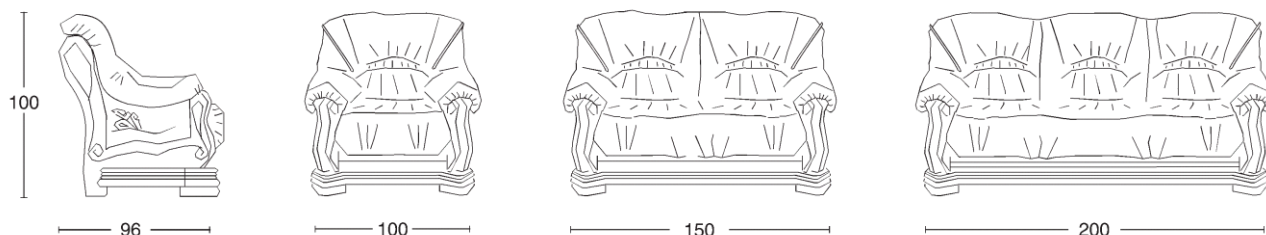

BASTIA

OPIS

Sedežna garnitura **BASTIA** je naš najbolj masiven rustični model. Na ogrodju je vidne veliko masivne lesene površine. Konstrukcija je zasnovana iz dveh delov: lesenega ogrodja in oblazinjenega vstavka.

Ogrodje je izdelano iz masivnega hrastovega lesa, hrbtišča in polnila so iz furniranih MDF plošč, podi pa iz ivernih plošč. Vse masivne površine so površinsko obdelane: brušene, lužene in lakirane v barvi in sijaju po naročilu.

Oblazinjeni vstavek je sestavljen iz sedišč, hrbtnih naslonov in roko naslonov. Za osnovo služi anatomsko oblikovana poliuretanska pena, ki je izdelana tako, da se zlepi več vnaprej oblikovanih sestavnih delov. Stranice roko naslonov so iz hladno lite pene, ostali deli so izrezani iz blokov različnih trdot. Čez peno se navleče sešito prevleko, ki je lahko skrojena iz različnih materialov: usnja, um. usnja, tkanine iz mikrovlaknen, alkantare ali drugih tapetniških tkanin po izbiri kupca. Med peno in materialom prevleke, je še sloj sintetične vate, ki stopnjuje občutek mehkoabe na dotik. Na spodnjem delu vstavka je ježek trak, ki poskrbi, da je vstavek fiksno nameščen v lesenem ogrodju.