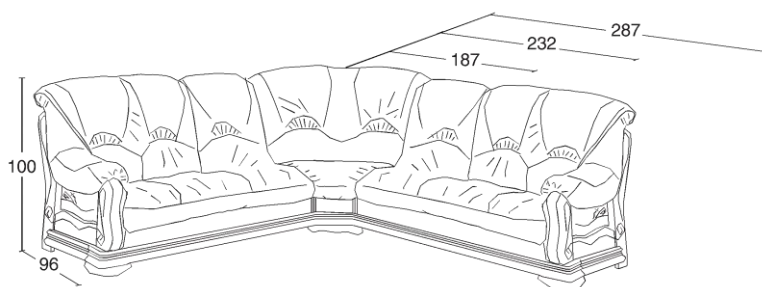

OPCIJE

- Poljuben sestav.
- Stilsko prilagojena klubska mizica.
- Samostojen taburet.
- Kotna garnitura (opcija z otomanom)