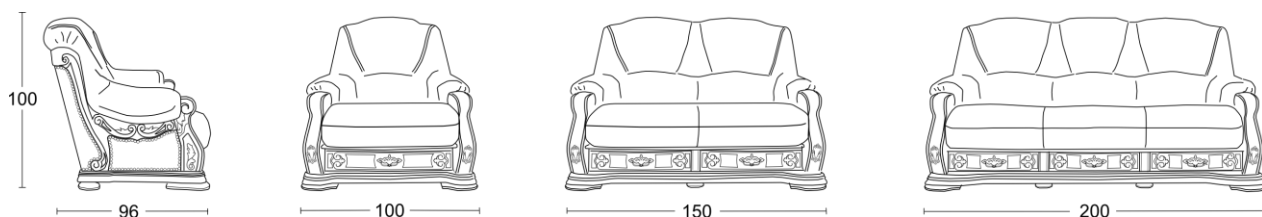

## CASTELLO

## OPIS

Sedežna garnitura **CASTELLO** je rustični model s poudarjenimi poglobitvami na stranici in veliko detajli toplotnih odtisov na različnih mestih. Vidnih je precej lesenih površin in tapeciranih detajlov. Konstrukcija je zasnovana iz dveh delov: lesenega ogrodja in oblazinjenega vstavka.