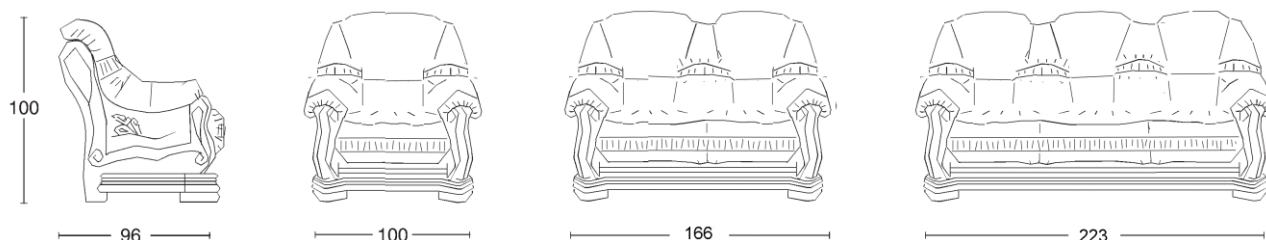

GRIZZLY

OPIS

Sedežna garnitura **GRIZZLY** je naš najbolj masiven rustični model. Na ogrodju je vidne veliko masivne lesene površine. Konstrukcija je zasnovana iz dveh delov: lesenega ogrodja in oblazinjenega vstavka.

Ogrodje je izdelano iz masivnega hrastovega lesa, hrbtišča in polnila so iz furniranih MDF plošč, podi pa iz ivernih plošč. Vse masivne površine so površinsko obdelane: brušene, lužene in lakirane v barvi in sijaju po naročilu.

Oblazinjeni vstavek je sestavljen iz sedišč, hrbtnih naslonov in roko naslonov. Za osnovo služi anatomsko oblikovana poliuretanska pena, ki je izdelana tako, da se zlepi več vnaprej oblikovanih sestavnih delov. Stranice roko naslonov so iz hladno lite pene, ostali deli so izrezani iz blokov različnih trdot. Čez peno se navleče sešito prevleko, ki je lahko skrojena iz različnih materialov: usnja, um. usnja, tkanine iz mikrovlaknen, alkantere ali drugih tapetniških tkanin po izbiri kupca. Med peno in materialom prevleke, je še sloj sintetične vate, ki stopnjuje občutek mehkoobe na dotik. Na spodnjem delu vstavka je ježek trak, ki poskrbi, da je vstavek fiksno nameščen v lesenem ogrodju.