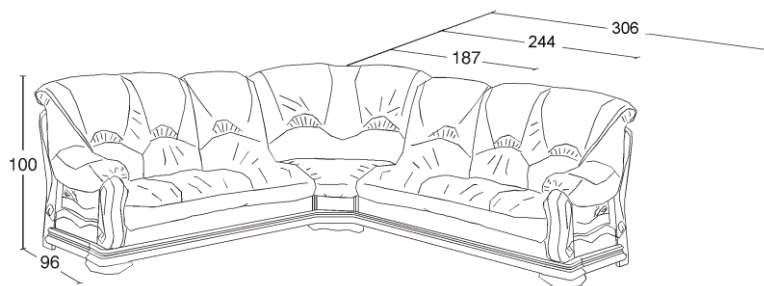

OPCIJE

- Poljuben sestav.
- Stilsko prilagojena klubska mizica.
- Samostojen taburet.
- Kotna garnitura .