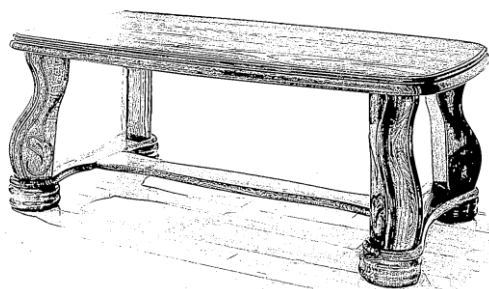

KRIŽ

POLICA

PREDAL

MODELII:

ASTRA, DORADO, KING

MIZE

1 20x68 x54

MODEL: