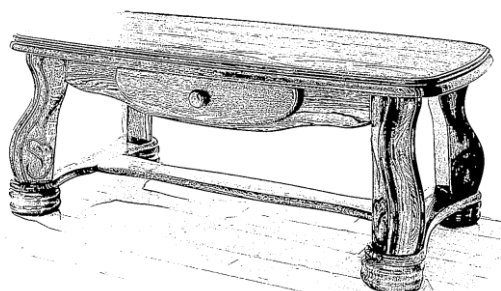

KRIŽ

POLICA

PREDAL

MODELII:

ASTRA, DORADO, KING

MIZE

1 20x68 x54

MODEL: