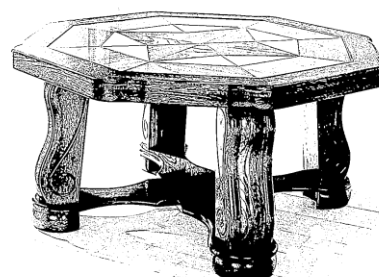

IZVEDBE:

VITRAGE, GRANIT IN HRAŠT

MODELII:

**BASTIA, DORADO, FIGARO, KING,
LARA, PISA, VICENZA**

120x68 x54