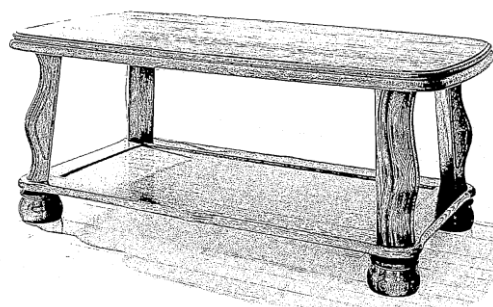

MIZE

65x65 x54

MODELII:

ASTRA, DORADO

MODELII:

BASTIA, FIGARO

80 OKROGLA x54

MODELII:

**BASTIA, DORADO, FIGARO,
KING, LARA, OSKAR, PISA,
VICENZA**

8K 100x100x53

IZVEDBE:

VITRAGE, GRANIT IN HRAŠT

MODELII:

**BASTIA, DORADO, FIGARO, KING,
LARA, PISA, VICENZA**

120x68 x54

POLICA

MODELII:

ASTRA, DORADO, KING