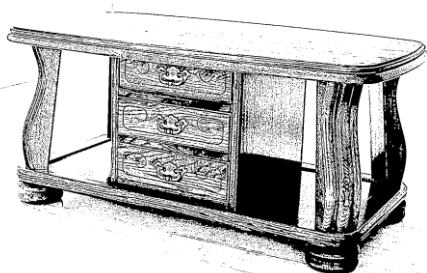

KRIŽ

POLICA

PREDAL

MODELII:

ASTRA, DORADO, KING

MIZE

1 20x68 x54

MODEL: