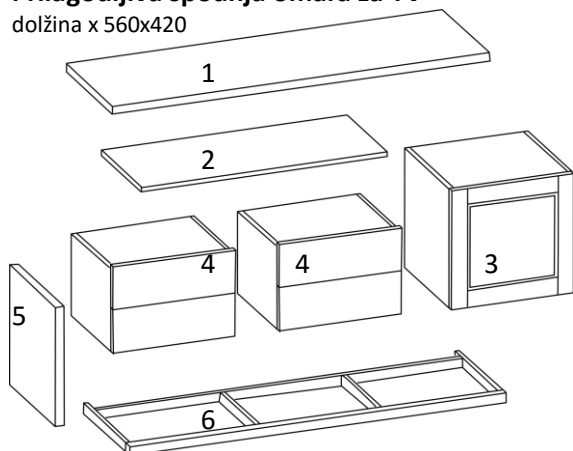

ELEMENTI OMARE

Prilagodljiva spodnja omara za TV

dolžina x 560x420

- 1 – ZGORNJA PLOŠČA (prilagojena dolžina)
- 2 – POLICA PREDALNIKA (prilagojena dolžina)
- 3 – OMARICA SPODNJA (550x540x519)
- 4 – PREDALNIK 550x371x469
- 5 – STRANICA širina: 38mm (opcija)
- 6 – PODNOŽJE (prilagojeno izbiri elementov)

Viseča omarica

420x420x319

Stenska polica

dolžina x 250x38

Vitrina z barom

500x2140x321
(v predelu vitrine so steklene police)

Regal s predalom

500x2140x321