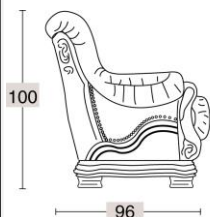

CANTU

OPIS

Sedežna garnitura **CANTU** je en izmed lahkotnejših rustičnih modelov. Prednje noge so nekoliko ožje in asimetrične. Ris stranice je všečen, z bogato okrašenim detajlom na spodnjem robu. Vidne je precej lesene površine, saj je hrbtišče furnirano. Konstrukcija je zasnovana iz dveh delov: lesenega ogrodja in oblazinjenega vstavka.

Ogrodje je izdelano iz masivnega hrastovega lesa, le hrbtišče je iz furnirane MDF plošče. Vse ploskve so površinsko obdelane: brušene, lužene in lakirane v barvi in sijaju po naročilu. Polnilo stranice je tapecirano. V podnožje so vgrajeni predali.