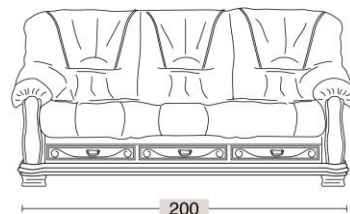

CANTU

OPIS

Sedežna garnitura **CANTU** je en izmed lahkotnejših rustičnih modelov. Prednje noge so nekoliko ožje in asimetrične. Ris stranice je všečen, z bogato okrašenim detajlom na spodnjem robu. Vidne je precej lesene površine, saj je hrbtišče furnirano. Konstrukcija je zasnovana iz dveh delov: lesenega ogrodja in oblazinjenega vstavka.

Ogrodje je izdelano iz masivnega hrastovega lesa, le hrbtišče je iz furnirane MDF plošče. Vse ploskve so površinsko obdelane: brušene, lužene in lakirane v barvi in sijaju po naročilu. Polnilo stranice je tapecirano. V podnožje so vgrajeni predali.

Oblazinjeni vstavek je sestavljen iz sedišč, hrbtnih naslonov in roko naslonov. Za osnovo služi anatomsko oblikovana poliuretanska pena. Čez peno je oblečena prevleka, ki je lahko skrojena in sešita iz različnih materialov: usnja, um. usnja, tkanine iz mikrovlaken, alkantare ali drugih tapetniških tkanin po izbiri kupca. Med peno in materialom prevleke, je še sloj sintetične vate, ki stopnjuje občutek mehkoobe na dotik. Na spodnjem delu vstavka je ježek trak, ki poskrbi, da je vstavek fiksno nameščen v lesenem ogrodju.