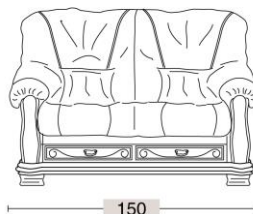

CANTU

OPIS

Sedežna garnitura **CANTU** je en izmed lahkotnejših rustičnih modelov. Prednje noge so nekoliko ožje in asimetrične. Ris stranice je všečen, z bogato okrašenim detajlom na spodnjem robu. Vidne je precej lesene površine, saj je hrbtišče furnirano. Konstrukcija je zasnovana iz dveh delov: lesenega ogrodja in oblazinjenega vstavka.

Ogrodje je izdelano iz masivnega hrastovega lesa, le hrbtišče je iz furnirane MDF plošče. Vse ploskve so površinsko obdelane: brušene, lužene in lakirane v barvi in sijaju po naročilu. Polnilo stranice je tapecirano. V podnožje so vgrajeni predali.