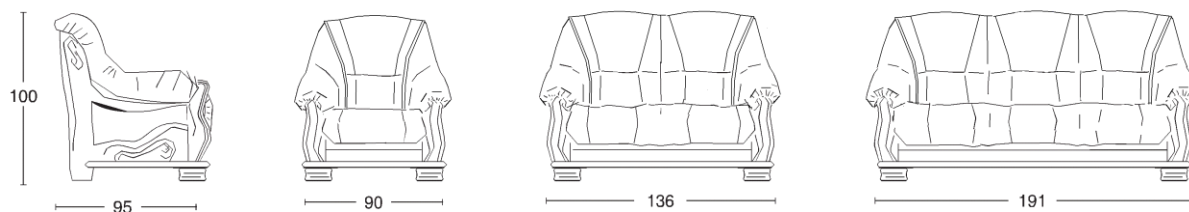

DORADO

OPIS

Sedežna garnitura **DORADO** je malo manj masivna predstavnica rustičnega sloga. Konstrukcija je zasnovana iz dveh delov: lesenega ogrodja in oblazinjenega vstavka.

Ogrodje je izdelano iz masivnega hrastovega lesa, hrbtišča in polnila so iz furniranih MDF plošč, stružene prednje nogice iz bukovega lesa in podi iz ivernih plošč. Vse masivne površine so površinsko obdelane: brušene, lužene in lakirane v barvi in sijaju po naročilu.

Oblazinjeni vstavek je sestavljen iz sedišč, hrbtnih naslonov in roko naslonov. Za osnovo služi anatomsko oblikovana poliuretanska pena, ki je izdelana tako, da se zlepi več vnaprej oblikovanih sestavnih delov. Čez peno se navleče sešito prevleko, ki je lahko skrojena iz različnih materialov: usnja, um. usnja, tkanine iz mikrovlaknen, alkantare ali drugih tapetniških tkanin po izbiri kupca. Med peno in materialom prevleke, je še sloj sintetične vate, ki stopnjuje občutek mehkoobe na dotik. Na spodnjem delu vstavka je ježek trak, ki poskrbi, da je vstavek fiksno nameščen v lesenem ogrodju.