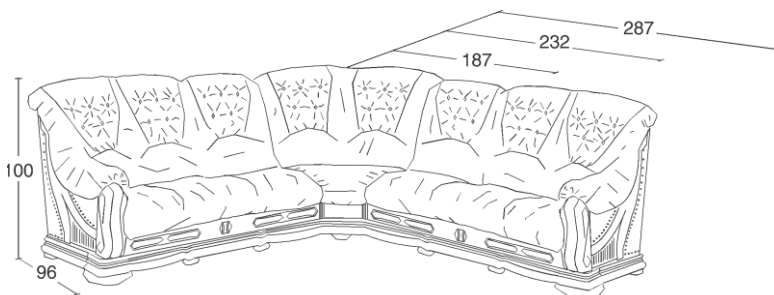

OPCIJE

- Poljuben sestav.
- Stilsko prilagojena klubska mizica.
- Samostojen taburet.
- Kotna garnitura (opcija otoman in polovični kot - 45°).