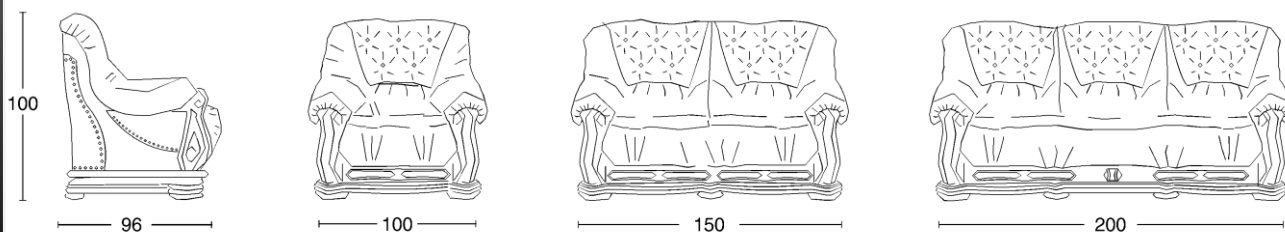

## OPIS

Sedežna garnitura **FIGARO** je en izmed estetsko bolj dovršenih rustičnih modelov. Na ogrodju je vidne veliko masivne lesene površine in tapeciranih detajlov. Konstrukcija je zasnovana iz dveh delov: tapeciranega lesenega ogrodja in oblazinjenega vstavka.

**Oblazinjeni vstavek** je sestavljen iz sedišč, hrbtnih naslonov in roko naslonov. Za osnovo služi anatomsko oblikovana poliuretanska pena. Čez peno je oblečena prevleka, ki je lahko skrojena in sešita iz različnih materialov: usnja, um. usnja, tkanine iz mikrovlakn, alkantere ali drugih tapetniških tkanin po izbiri kupca. Med peno in materialom prevleke, je še sloj sintetične vate, ki stopnjuje občutek mehkoabe na dotik. Na spodnjem delu vstavka je ježek trak, ki poskrbi, da je vstavek fiksno nameščen v lesenem ogrodju. Posebnost pri vstavkih modela Figaro so tapetniški gumbi z zategi na hrbtnemu naslonu.