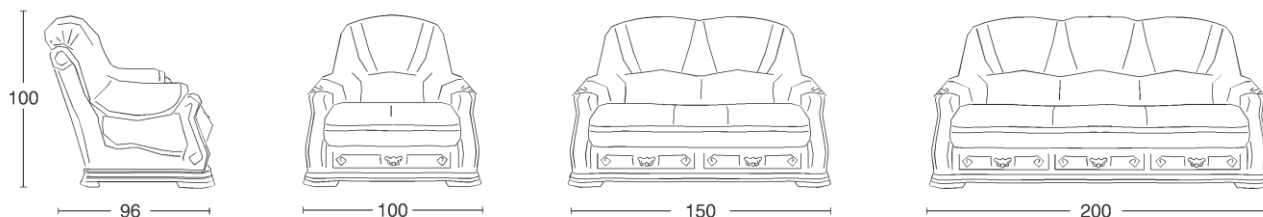

LARA

OPIS

Sedežna garnitura **LARA** je en izmed modelov z vgrajenimi predali. Ris stranice je enostaven a bogato okrašen z drobnimi detajli. Vidne je precej lesene površine, saj je hrbtišče furnirano. Konstrukcija je zasnovana iz dveh delov: lesenega ogrodja in oblazinjenega vstavka.

Ogrodje je izdelano iz masivnega hrastovega lesa, le hrbtišče je iz furnirane MDF plošče. Vse ploskve so površinsko obdelane: brušene, lužene in lakirane v barvi in sijaju po naročilu. Polnilo stranice je tapecirano. Pod vsakim sediščem je po en ličen predal.

Oblazinjeni vstavek je sestavljen iz sedišč, hrbtnih naslonov in roko naslonov. Za osnovo služi anatomsko oblikovana poliuretanska pena. Čez peno je oblečena prevleka, ki je lahko skrojena in sešita iz različnih materialov: usnja, um. usnja, tkanine iz mikrovlakn, alkantare ali drugih tapetniških tkanin po izbiri kupca. Med peno in materialom prevleke, je še sloj sintetične vate, ki stopnjuje občutek mehkoobe na dotik. Na spodnjem delu vstavka je ježek trak, ki poskrbi, da je vstavek fiksno nameščen v lesenem ogrodju.

NAMEN

Sedežne garniture rustičnega programa so primarno namenjene sedenju. Sedišča in nekoliko višji hrbtni nasloni so anatomsko oblikovani in trši. To omogoča optimalno udobno sedenje, kar je tudi primarni namen tega modela.