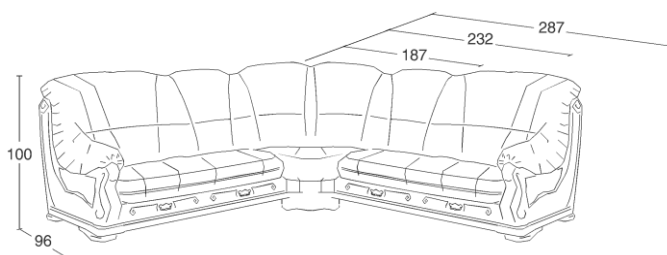

OPCIJE

- Poljuben sestav.
- Stilsko prilagojena klubska mizica.
- Samostojen taburet.
- Izbira materiala in barve prevleke.
- Izbira barve in sijaja lesa.
- Kotna garnitura (opcije: otoman, polovični kot – 45°)