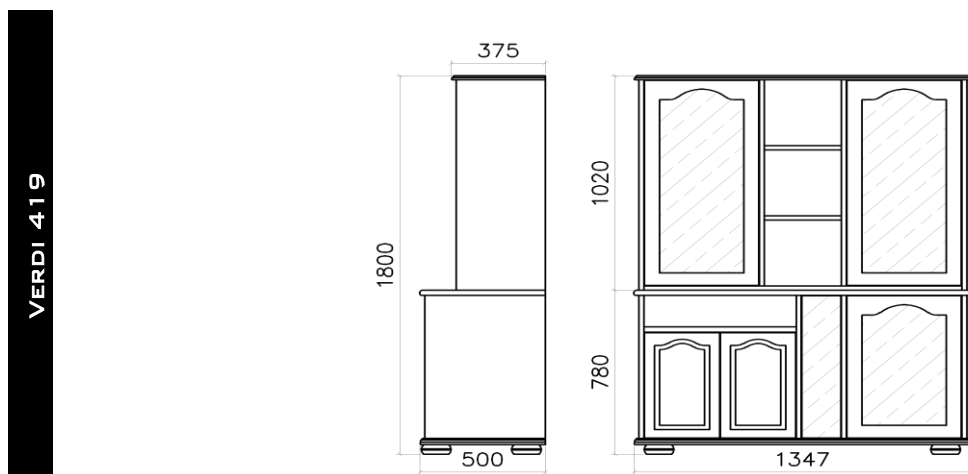

OMARE - VERDI

MODELII:

SESTAVI:

ELEMENTE 19, 419 IN 712 JE MOŽNO SESTAVLJATI

IZBIRA BARV:

- barvna paleta EMOK,

- po priloženem vzorcu