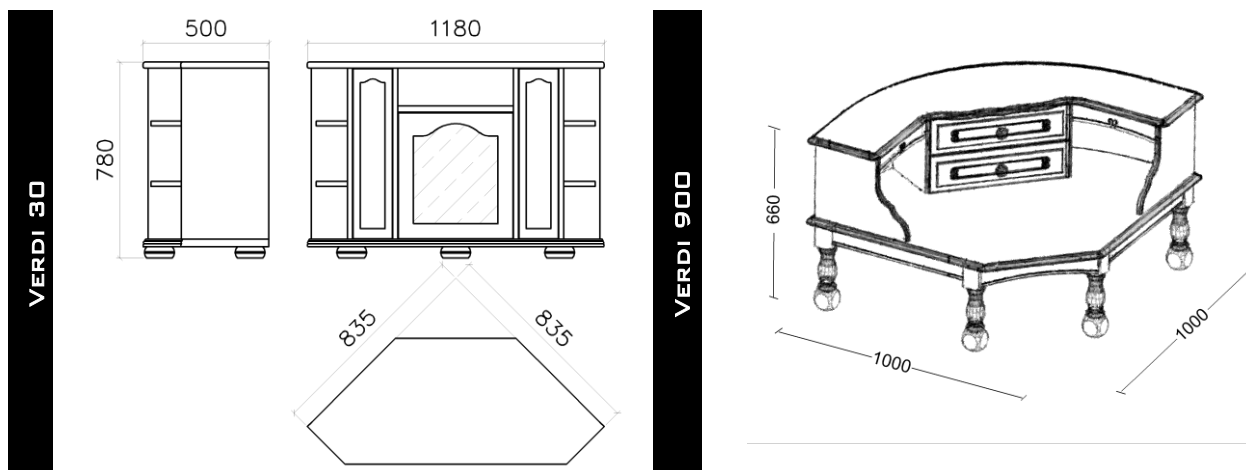

OMARE - VERDI

MODELII:

SESTAVI:

ELEMENTE 19, 419 IN 712 JE MOŽNO SESTAVLJATI

IZBIRA BARV:

- barvna paleta EMOK,

- po priloženem vzorcu