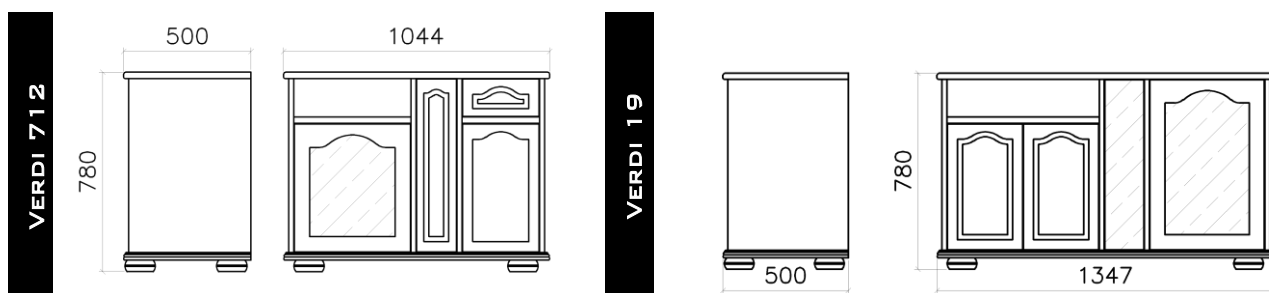

OMARE - VERDI

MODELII:

SESTAVI:

ELEMENTE 19, 419 IN 712 JE MOŽNO SESTAVLJATI

IZBIRA BARV:

- barvna paleta EMOK,

- po priloženem vzorcu