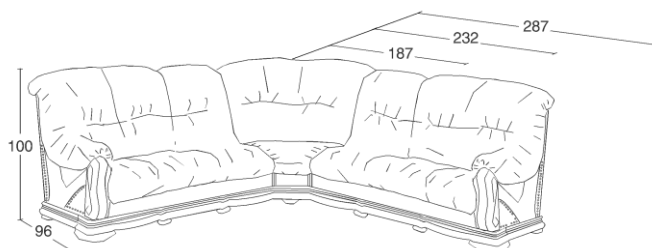

OPCIJE

- Poljuben sestav.
- Stilsko prilagojena klubska mizica.
- Samostojen taburet.
- Izbira materiala in barve prevleke.
- Izbira barve in sijaja lesa.
- Kotna garnitura (opcija oتمان, polovični kot – 45°)

- Enosed s počivalnikom ali vrtilnim mehanizmom.