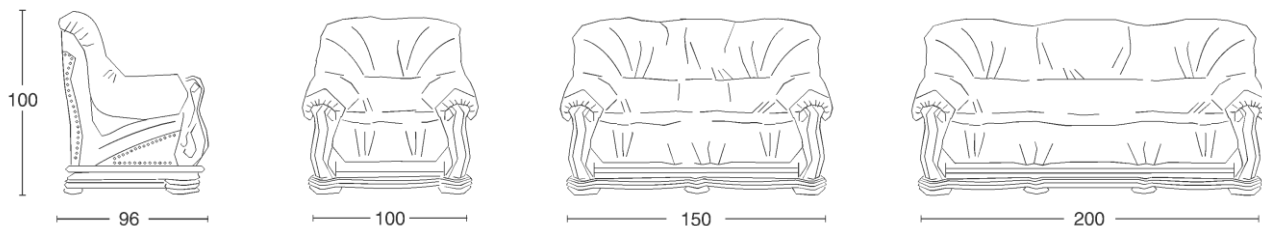

PISA

OPIS

Sedežna garnitura **PISA** je rustični modelov z nekoliko enostavnejšimi intarzijami. Vidnih je precej lesenih površin in tapeciranih detajlov. Konstrukcija je zasnovana iz dveh delov: tapeciranega lesenega ogrodja in oblazinjenega vstavka.

Ogrodje je izdelano iz masivnega hrastovega lesa. Vse ploskve so površinsko obdelane: brušene, lužene in lakirane v barvi in sijaju po naročilu. Stranice in hrbtišča so tapecirani in obrobljeni s tapetniškimi žeblički.

Oblazinjeni vstavek je sestavljen iz sedišč, hrbtnih naslonov in roko naslonov. Za osnovo služi anatomsko oblikovana poliuretanska pena. Čez peno je oblečena prevleka, ki je lahko skrojena in sešita iz različnih materialov: usnja, um. usnja, tkanine iz mikrovlakn, alkantare ali drugih tapetniških tkanin po izbiri kupca. Med peno in materialom prevleke, je še sloj sintetične vate, ki stopnjuje občutek mehkoabe na dotik. Na spodnjem delu vstavka je ježek trak, ki poskrbi, da je vstavek fiksno nameščen v lesenem ogrodju.