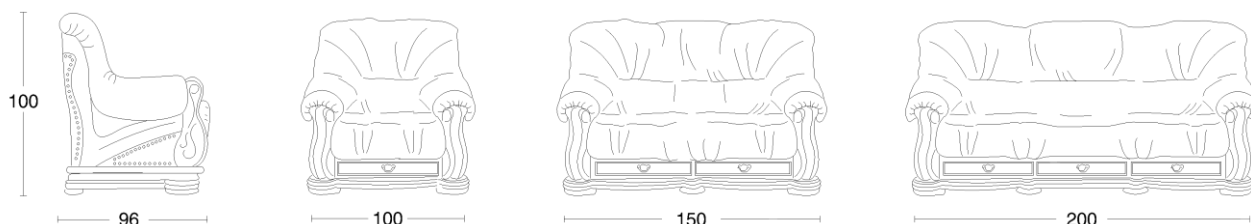

PISARO

OPIS

Sedežna garnitura **PISARO** je rustični modelov z nekoliko enostavnejšimi intarzijami. Vidnih je precej lesenih površin in tapeciranih detajlov. Konstrukcija je zasnovana iz dveh delov: tapeciranega lesenega ogrodja in oblazinjenega vstavka.

Ogrodje je izdelano iz masivnega hrastovega lesa. Vse ploskve so površinsko obdelane: brušene, lužene in lakirane v barvi in sijaju po naročilu. Stranice in hrbtišča so tapecirani in obrobljeni s tapetniškimi žeblički. Pod vsakim sediščem je po en ličen predal.

Oblazinjeni vstavek je sestavljen iz sedišč, hrbtnih naslonov in roko naslonov. Za osnovo služi anatomsko oblikovana poliuretanska pena. Čez peno je oblečena prevleka, ki je lahko skrojena in sešita iz različnih materialov: usnja, um. usnja, tkanine iz mikrovlačen, alkantare ali drugih tapetniških tkanin po izbiri kupca. Med peno in materialom prevleke, je še sloj sintetične vate, ki stopnjuje občutek mehkoobe na dotik. Na spodnjem delu vstavka je ježek trak, ki poskrbi, da je vstavek fiksno nameščen v lesenem ogrodju.