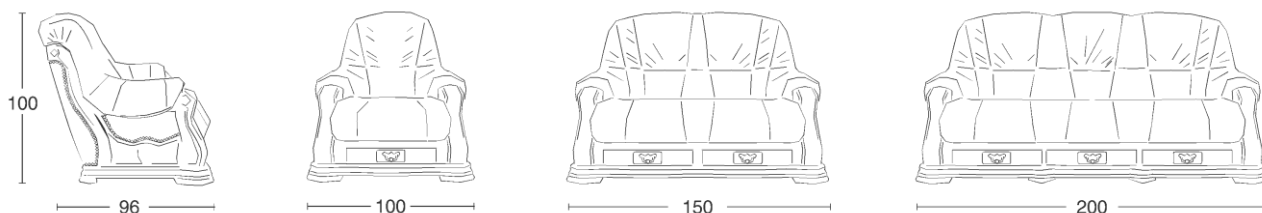

VICENZA

OPIS

Sedežna garnitura **VICENZA** je en izmed rustičnih modelov z najbolj bogatimi intarzijami in gravurami. Vidne je veliko masivne lesene površine in tapeciranih detajlov. Konstrukcija je zasnovana iz dveh delov: tapeciranega lesenega ogrodja in oblazinjenega vstavka.

Ogrodje je izdelano iz masivnega hrastovega lesa. Vse ploskve so površinsko obdelane: brušene, lužene in lakirane v barvi in sijaju po naročilu. Stranice in hrbtišča so tapecirani in obrobljeni s tapetniškimi žeblički. Pod vsakim sediščem je po en bogato okrašen predal.

Oblazinjeni vstavek je sestavljen iz sedišč, hrbtnih naslonov in roko naslonov. Za osnovo služi anatomsko oblikovana poliuretanska pena. Čez peno je oblečena prevleka, ki je lahko skrojena in sešita iz različnih materialov: usnja, um. usnja, tkanine iz mikrovlakn, alkantare ali drugih tapetniških tkanin po izbiri kupca. Med peno in materialom prevleke, je še sloj sintetične vate, ki stopnjuje občutek mehkoabe na dotik. Na spodnjem delu vstavka je ježek trak, ki poskrbi, da je vstavek fiksno nameščen v lesenem ogrodju.